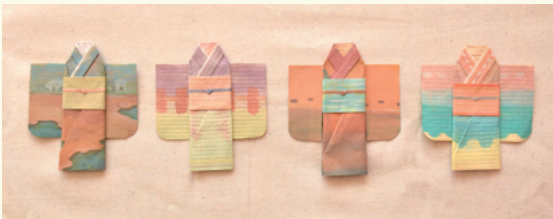

Kimono 80×85mm